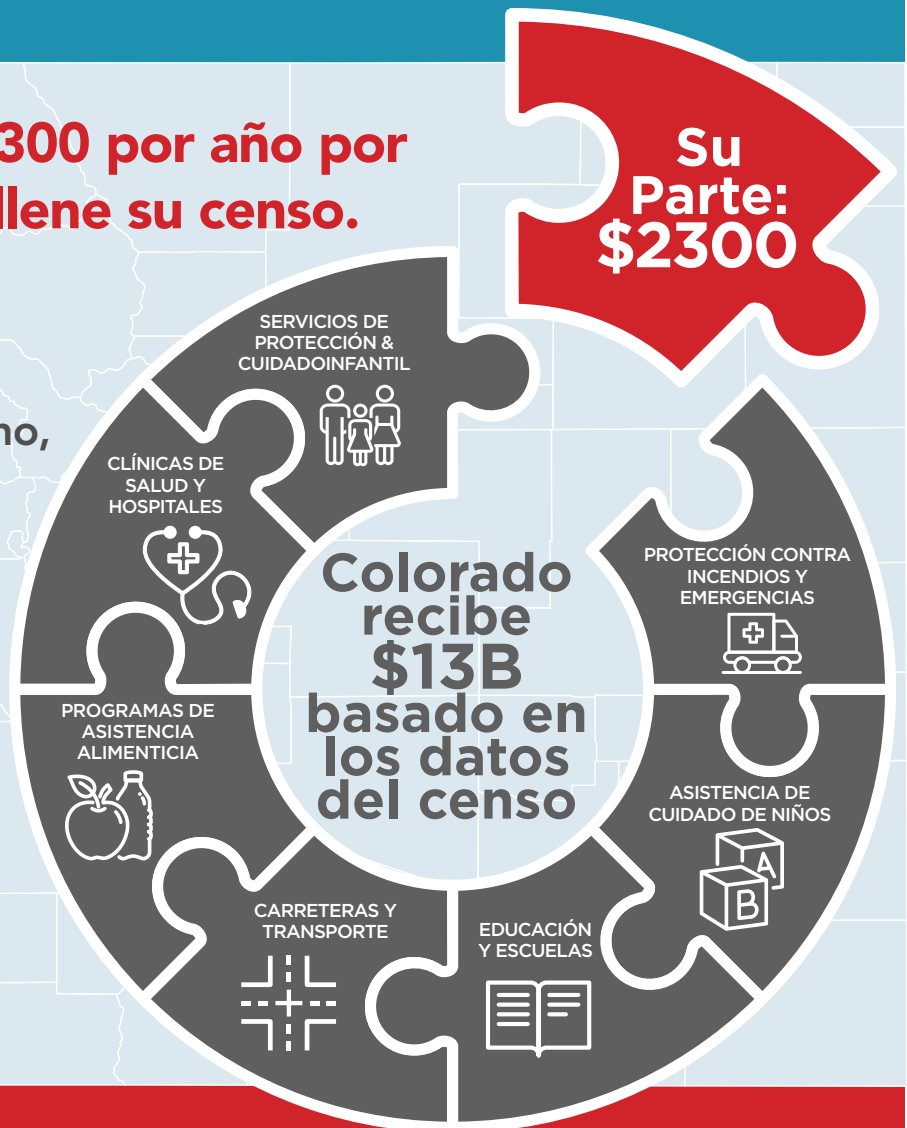

HA COMPLETADO SU CENSO DEL 2020?

Colorado perderá \$2,300 por año por cada persona que no llene su censo.

**Su Parte:
\$2300**

ES IMPORTANTE

Otorgación de fondos, representación en el gobierno, decisiones de comunidad

ES FÁCIL

10 preguntas en 10 minutos

ES SEGURO

100% confidencial

NO ES PERSONAL

No pregunta sobre su ciudadanía ni Seguro Social

COMPLETE SU CENSO A PARTIR DEL 12 DE MARZO
WWW.2020CENSUS.GOV

Información sobre la importancia del Censo y el impacto personal.
www.A2PCensus2020.com

TODOS CONTAMOS
ASPEN A PARACHUTE
CENSUS 2020